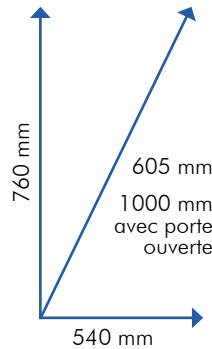

Brio Up

Groupe Café Z 5000

EXE MDB Protocoles compatibles

Sélections directes

65 kg

1500 W

Accessoires

		ES	IN
961829	SOCLE ÉQUIPE (AVEC KIT EAUX USÉES ET RÉCUPÉRATION DES MARCS) + RIELDA	511 €	• •
961252	KIT AUTO-ALIMENTATION 20L	267 €	• •
961843	KIT PHOTOCELLULE DÉTECTION GOBELET	204 €	• •
962707	KIT RACCORDEMENT CLAVIER CAPACITIF BRIO UP	81,70 €	• •
961846	SUR-CLAVIER BRAILLE	40,76 €	• •
961811	KIT PURE ZONE NEW	* €	• •
962526	KIT BLUERED FIXE (VOIR TARIF NEWIS)	- €	• •

* A commander au service pièces détachées

Brio Up Expresso 961087

hors éco-participation (voir CGV)

Simple expresso

1 chaudière

Nb de gobelets 500
Nb de bacs 6
Nb de sélections 14
(dont 2 présélections)
Nb de palettes 255
Chaudière 0,3 L

Accessoire inclus

- Compteur mécanique

Gobelets

Ø 70/71
165 ml

Palettes

115 + 105 + 95 mm

Brio Up Instant 961165

hors éco-participation (voir CGV)

Instant

Nb de gobelets 500
Nb de bacs 7
Nb de sélections 14
(dont 2 présélections)
Nb de palettes 255
Chauffe-eau 3,8 L

Accessoire inclus

- Compteur mécanique

Gobelets

Ø 70/71
165 ml

Palettes

115 + 105 + 95 mm