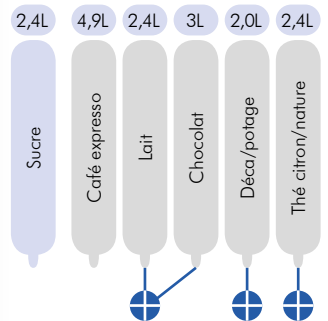

* A commander au service pièces détachées

Brio Up Expresso 961087

hors éco-participation (voir CGV)

Simple expresso

1 chaudière

Nb de gobelets 500
Nb de bacs 6
Nb de sélections 14
 (dont 2 présélections)
Nb de palettes 255
Chaudière 0,3 L

Accessoire inclus

- Compteur mécanique

Gobelets

Ø 70/71
165 ml

Palettes

115 + 105 + 95 mm

Brio Up Instant 961165

hors éco-participation (voir CGV)

Instant

Nb de gobelets 500
Nb de bacs 7
Nb de sélections 14
 (dont 2 présélections)
Nb de palettes 255
Chauffe-eau 3,8 L

Accessoire inclus

- Compteur mécanique

Gobelets

Ø 70/71
165 ml

Palettes

115 + 105 + 95 mm