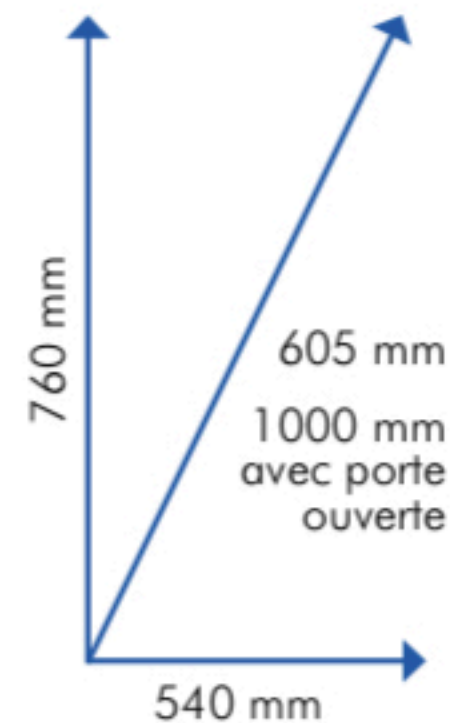

Brio Up

Groupe Café Z 3000

EXE MDB Protocoles compatibles

Sélections directes

65 kg

1300 W

Accessoires

	ES	IN
961829 SOCLE ÉQUIPE (AVEC KIT EAUX USÉES ET RÉCUPÉRATION DES MARCS) + RIELDA	•	•
961252 KIT AUTO-ALIMENTATION 20L	•	•
961843 KIT PHOTOCÉLLE DÉTECTION GOBELET	•	•
962707 KIT RACCORDEMENT CLAVIER CAPACITIF BRIO UP	•	•
961846 SUR-CLAVIER BRAILLE	•	•
961811 KIT PURE ZONE NEW	•	•
962526 KIT BLUERED FIXE (VOIR TARIF NEWIS)	•	•

* A commander au service pièces détachées

Brio Up Espresso 961087

Simple expresso

1 chaudière

Accessoire inclus

- Compteur mécanique

Nb de gobelets 300
Nb de bacs 6
Nb de sélections 14
(dont 2 présélections)
Nb de palettes 255
Chaudière 0,3 L

Gobelets

Ø 70/71
165 ml

Palettes

115 + 105 + 95 mm

Brio Up Instant 961165

Instant

Accessoire inclus

- Compteur mécanique

Nb de gobelets 300
Nb de bacs 7
Nb de sélections 14
(dont 2 présélections)
Nb de palettes 255
Chauffe-eau 3,8 L

Gobelets

Ø 70/71
165 ml

Palettes

115 + 105 + 95 mm